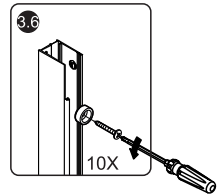

Screwdriver
Schraubendreher
Отвертка

Level
Level
Уровень

Precision knife
Schreibwaren Messer
Канцелярский нож

Silicone
Silikon
Силикон

Drill bits: 1/8", 3/16", 1/4"
*Masonry drill bits
Bohrer: 1/8", 3/16", 1/4"
*für die Steinmauer
Сверла: 1/8", 3/16", 1/4"
*Сверла для каменной стены

Measuring tape
Maßband
Рулетка

Set square
Anschlagwinkel
Угольник

Pencil
Bleistift
Карандаш

Mallet
Mallet
Деревянный молоток

1

2

3

SIZE	X	Y
857	849.5~864.5	849.5~864.5