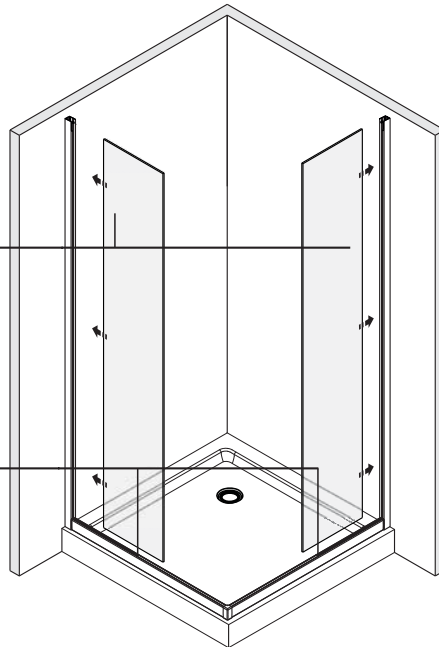

3

SIZE	X	Y
857	849.5~864.5	849.5~864.5

4