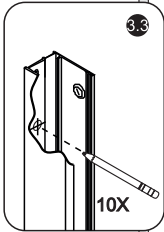

№	Description/Beschreibung/Наименование	pcs Stück шт.
13	Wall profile gasket / Wandprofilichtung / Пристенный уплотнитель	2
14	Handle / Türgriffe / Ручка	2
15	Magnet seal / Magnetischer Dichtung / Магнитный уплотнитель	2
16	Fixed glass / Festverglasung / Боковая панель	2
17	Screw M4x10 / Linsenblechschraube M4x10 / Саморез M4x10	4
18	Profile / Profil / Профиль	4
19	Water-retaining gasket / Wasserabweisend Silikonichtung / Водоотталкивающий силиконовый уплотнитель	4
20	Screw cap / Kopschrauben / Декоративная заглушка	8
21	Gasket / Dichtung / Уплотнитель	4
22	Bottom rail / Untere Rollen / Нижние ролики	4
23	Rail profile / Führungsprofil / Направляющий профиль	2
24	Installation tool / Werkzeug für die Installation / Инструмент для установки	1

Screwdriver
Schraubendreher
Отвертка

Level
Level
Уровень

Precision knife
Schreibwaren Messer
Канцелярский нож

Silicone
Silikon
Силикон

Drill bits: 1/8", 3/16", 1/4"
*Masonry drill bits
Bohrer: 1/8", 3/16", 1/4"
*für die Steinmauer
Сверла: 1/8", 3/16", 1/4"
*Сверла для каменной стены

Measuring tape
Maßband
Рулетка

Set square
Anschlagwinkel
Угольник

Pencil
Bleistift
Карандаш

Mallet
Mallet
Деревянный молоток

1

2

3

SIZE	X	Y
857	849.5~864.5	849.5~864.5