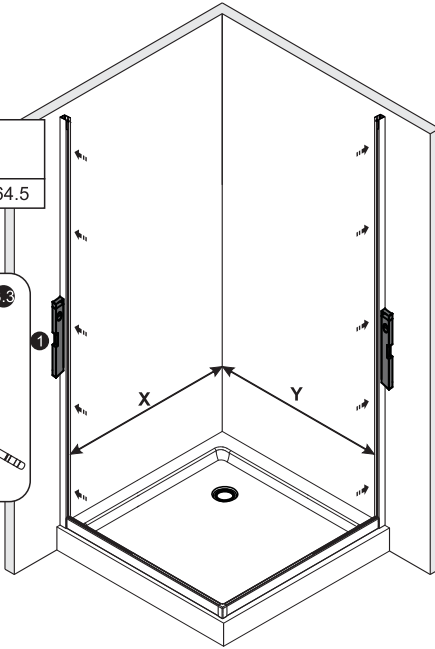

№	Description/Beschreibung/Наименование	pcs Stück шт.
13	Wall profile gasket / Wandprofilichtung / Пристенный уплотнитель	2
14	Handle / Türgriffe / Ручка	2
15	Magnet seal / Magnetischer Dichtung / Магнитный уплотнитель	2
16	Fixed glass / Festverglasung / Боковая панель	2
17	Screw M4x10 / Linsenblechschraube M4x10 / Саморез M4x10	4
18	Profile / Profil / Профиль	4
19	Water-retaining gasket / Wasserabweisend Silikonichtung / Водоотталкивающий силиконовый уплотнитель	4
20	Screw cap / Kopschrauben / Декоративная заглушка	8
21	Gasket / Dichtung / Уплотнитель	4
22	Bottom rail / Untere Rollen / Нижние ролики	4
23	Rail profile / Führungsprofil / Направляющий профиль	2
24	Installation tool / Werkzeug für die Installation / Инструмент для установки	1

Measuring tape
Maßband
Рулетка

Set square
Anschlagwinkel
Угольник

Pencil
Bleistift
Карандаш

Mallet
Mallet
Деревянный молоток

1

2

3

SIZE	X	Y
857	849.5~864.5	849.5~864.5