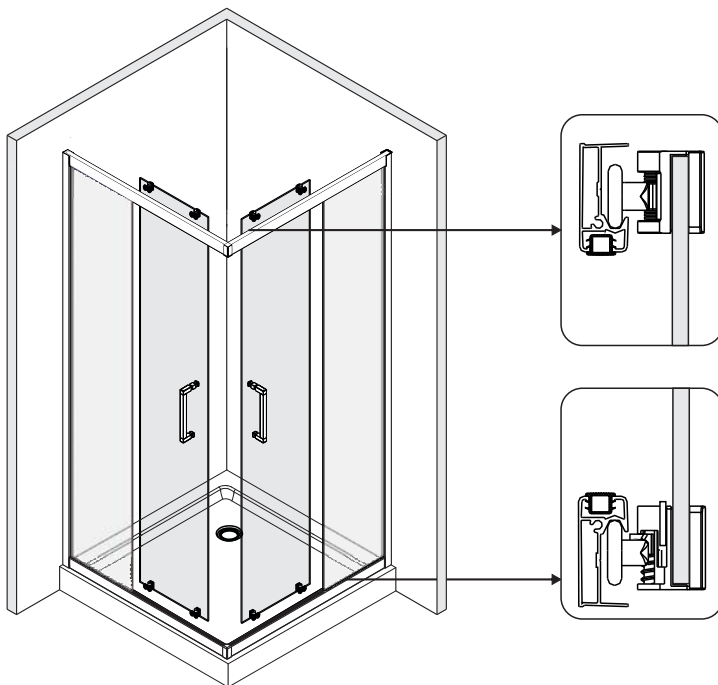

№	Description/Beschreibung/Наименование	pcs Stück шт.
13	Wall profile gasket / Wandprofilichtung / Пристенный уплотнитель	2
14	Handle / Türgriffe / Ручка	2
15	Magnet seal / Magnetischer Dichtung / Магнитный уплотнитель	2
16	Fixed glass / Festverglasung / Боковая панель	2
17	Screw M4x10 / Linsenblechschraube M4x10 / Саморез M4x10	4
18	Profile / Profil / Профиль	4
19	Water-retaining gasket / Wasserabweisend Silikonichtung / Водоотталкивающий силиконовый уплотнитель	4
20	Screw cap / Kopschrauben / Декоративная заглушка	8
21	Gasket / Dichtung / Уплотнитель	4
22	Bottom rail / Untere Rollen / Нижние ролики	4
23	Rail profile / Führungsprofil / Направляющий профиль	2
24	Installation tool / Werkzeug für die Installation / Инструмент для установки	1

4

5

6

7

8

9

10

11