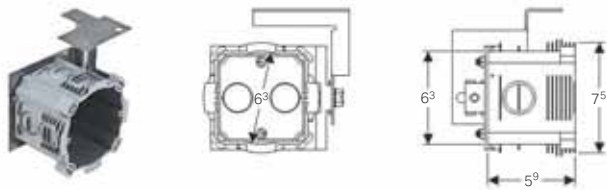

Монтажный подрозетник Geberit для пустотелые перегородки и капитальные стены

Применение

- Для позиционирования электрических соединений с монтажными элементами Geberit для подвесного унитаза
- Для монтажных элементов Geberit Duofix, Geberit GIS и Geberit Kombifix
- Для монтажных элементов Geberit Duofix с шириной 50 см

Характеристики

- Выламываемое отверстие для трубопроводов и труб
- Регулируется по глубине

Технические данные

Материал	ПНД
----------	-----

Объем поставки

- Монтажная коробка для электроподключения
- Крепежный элемент