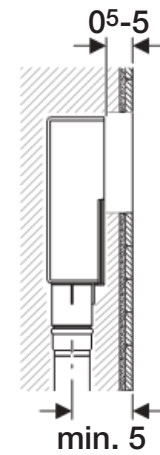

**1**

**2**

Geberit International AG  
Schachenstrasse 77  
CH-8645 Jona  
[www.geberit.com](http://www.geberit.com)  
[dokumentation@geberit.com](mailto:dokumentation@geberit.com)

D16898-001&BDC © 01-2007