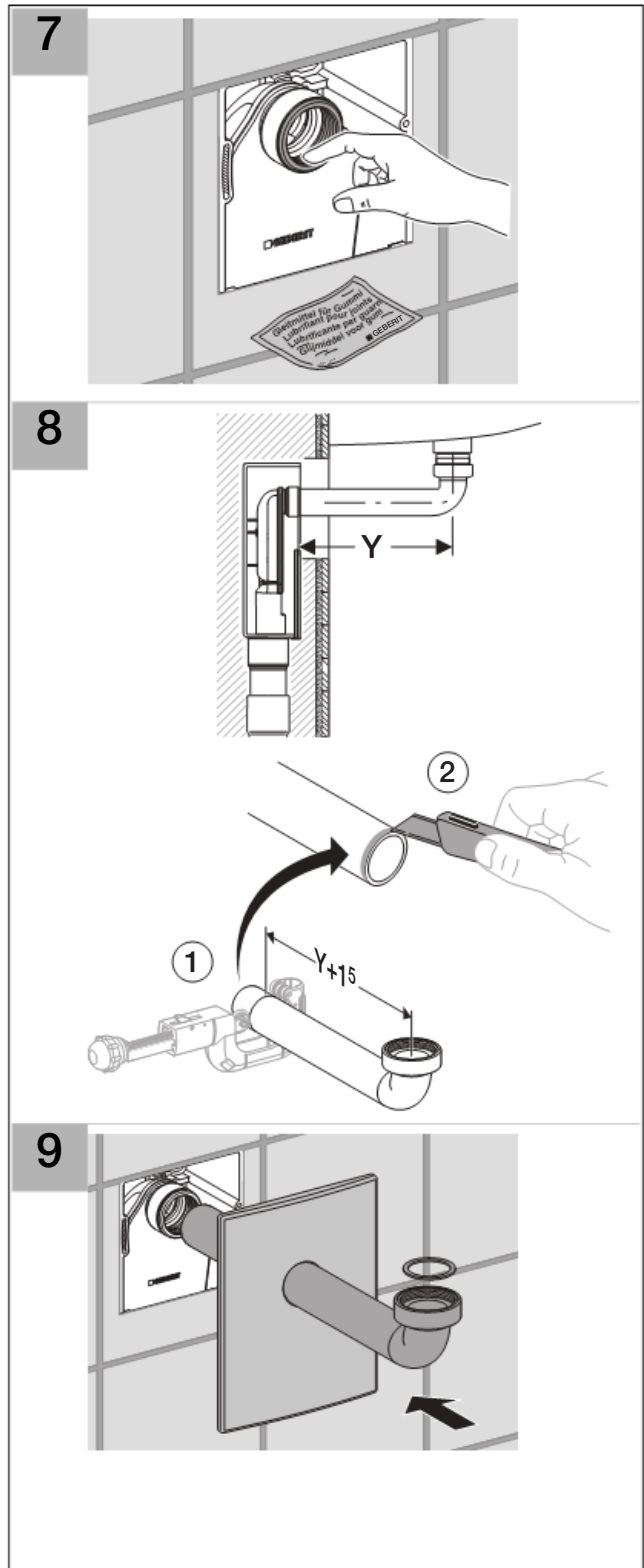

**1**

**2**

Geberit International AG  
Schachenstrasse 77  
CH-8645 Jona  
[www.geberit.com](http://www.geberit.com)  
[dokumentation@geberit.com](mailto:dokumentation@geberit.com)

D16898-001&BDC © 01-2007