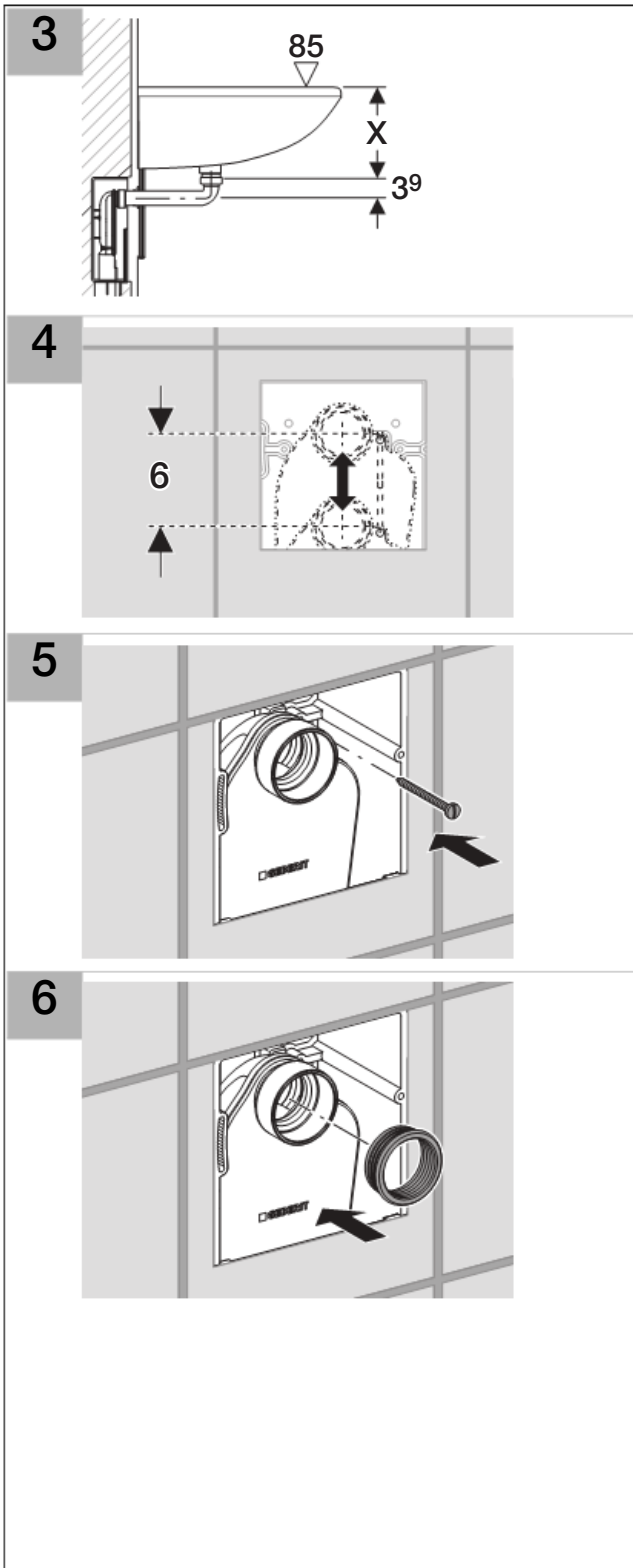

**1**

**2**

Geberit International AG  
Schachenstrasse 77  
CH-8645 Jona  
[www.geberit.com](http://www.geberit.com)  
[dokumentation@geberit.com](mailto:dokumentation@geberit.com)

D16898-001&BDC © 01-2007