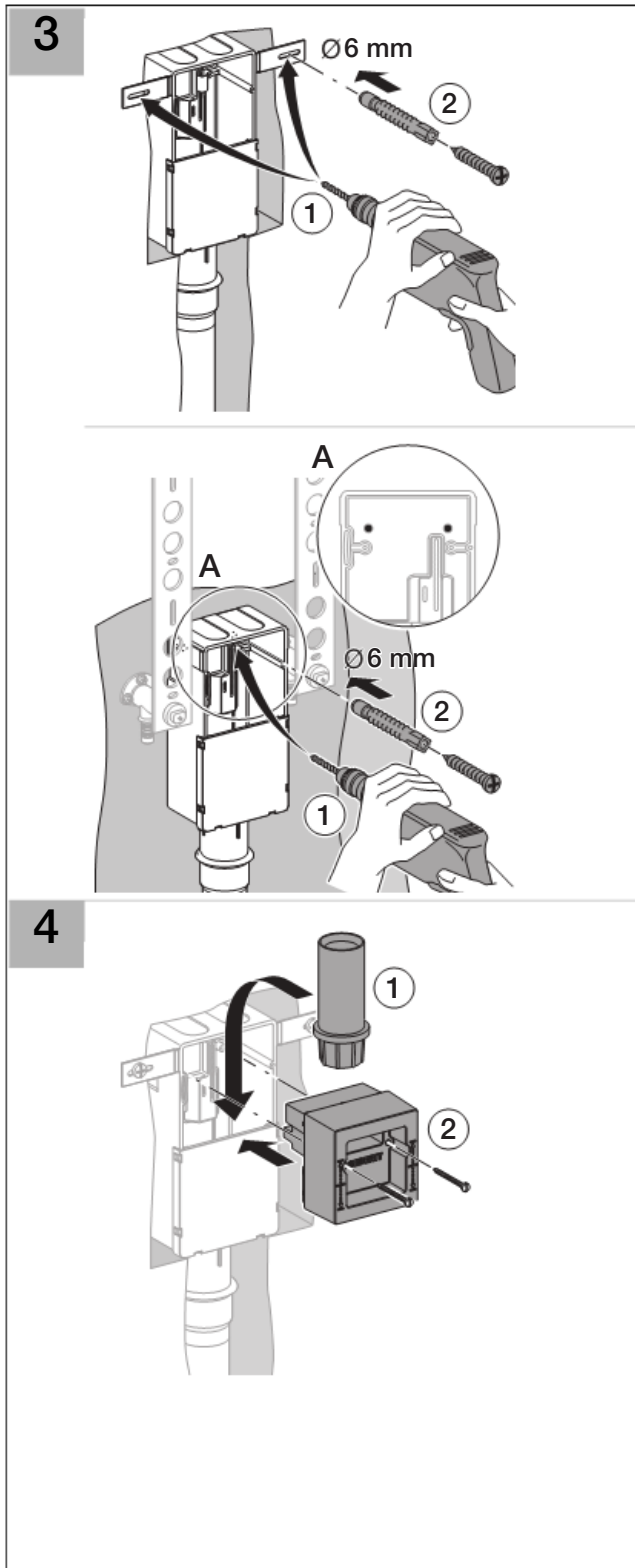

**1**

**2**

Geberit International AG  
Schachenstrasse 77  
CH-8645 Jona  
[www.geberit.com](http://www.geberit.com)  
[dokumentation@geberit.com](mailto:dokumentation@geberit.com)

D16898-001&BDC © 01-2007