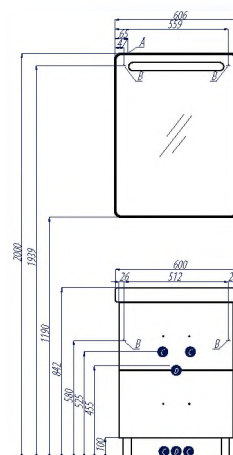

## АМЕРИНА 60 Н

Тумбы АМЕРИНА Н устанавливаются на ножки, имеют 2 внешних ящика, а за верхним скрывается еще один – скрытый встроенный ящик. Внешние ящики установлены на направляющие нижнего крепежа, обеспечивающие жесткое и надежное крепление и плавный ход. В направляющие встроены доводчики. Дополнительно организовано нижнее подключение труб водоснабжения и канализации.

### Схема подключения:

- А – место подключения электрического провода
- В – место крепления навесов
- С – место для вывода труб водоснабжения
- Д – место для вывода трубы канализации

НАИМЕНОВАНИЕ	ГАБАРИТЫ ш*в*г (мм)	ЦВЕТ/АТИКУЛ	ЦВЕТ/АТИКУЛ	ЦВЕТ/АТИКУЛ	КОМПЛЕКТАЦИЯ
Зеркало-шкаф АМЕРИНА 60 левый	606*810*140	белый 1A135302AM01L			полка стеклянная – 2, встроенный светильник
Зеркало-шкаф АМЕРИНА 60 правый	606*810*140	белый 1A135302AM01R			полка стеклянная – 2, встроенный светильник
Тумба АМЕРИНА 60 Н	564*688*442	белый 1A169201AM010	черный 1A169201AM950	темно-коричневый 1A169201AM430	ручка – 2, ножка – 2, ящик – 2, внутренний ящик – 1; Раковина 60 см (арт. 1WH302082)

Эта модель выпускается также с раковинами шириной 70 (стр. 132) и 80 см (стр. 086)