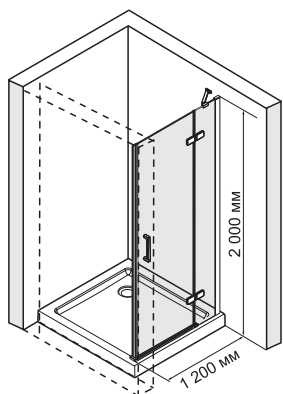

Aller 10H05R

Душевая дверь, распашная на петлях, правая

Габаритные размеры: 1200*2000 мм

Характеристики:

- Закаленное прозрачное стекло 8 мм;
- Покрытие стекла Easy Clean, Eco-shield (Германия);
- Распашной механизм на петлях из латуни;
- Анодированный алюминиевый профиль 46 мм;
- Ручки двери из сплава металлов;
- Регулирующий профиль до 13 мм;
- Силиконовый уплотнитель двери с магнитным замком;
- Силиконовые уплотнители.

В комплект входит:

- Набор быстрого монтажа.

Поддон в комплект не входит. Возможна установка как на поддон, так и непосредственно на пол.

Aller 10H06L

Душевой уголок, прямоугольник, с левой распашной дверью на петлях

Габаритные размеры: 1200*800*2000 мм

Характеристики:

- Закаленное прозрачное стекло 8 мм;
- Покрытие стекла Easy Clean, Eco-shield (Германия);
- Распашной механизм из латуни;
- Анодированный алюминиевый профиль 46 мм;
- Регулирующий профиль до 13 мм;
- Ручки двери из сплава металлов;
- Силиконовый уплотнитель двери с магнитным замком;
- Силиконовые уплотнители.