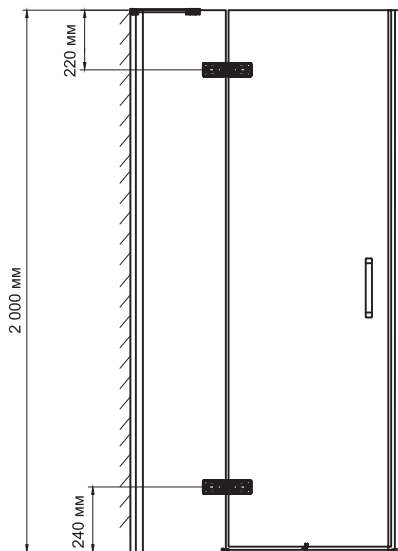

Aller 10H05R

Душевая дверь, распашная на петлях, правая

Габаритные размеры: 1200*2000 мм

Характеристики:

- Закаленное прозрачное стекло 8 мм;
- Покрытие стекла Easy Clean, Eco-shield (Германия);
- Распашной механизм на петлях из латуни;
- Анодированный алюминиевый профиль 46 мм;
- Ручки двери из сплава металлов;
- Регулирующий профиль до 13 мм;
- Силиконовый уплотнитель двери с магнитным замком;
- Силиконовые уплотнители.

В комплект входит:

- Набор быстрого монтажа.

Поддон в комплект не входит. Возможна установка как на поддон, так и непосредственно на пол.

Aller 10H06L

Душевой уголок, прямоугольник, с левой распашной дверью на петлях

Габаритные размеры: 1200*800*2000 мм

Характеристики:

- Закаленное прозрачное стекло 8 мм;
- Покрытие стекла Easy Clean, Eco-shield (Германия);
- Распашной механизм из латуни;
- Анодированный алюминиевый профиль 46 мм;
- Регулирующий профиль до 13 мм;
- Ручки двери из сплава металлов;
- Силиконовый уплотнитель двери с магнитным замком;
- Силиконовые уплотнители.