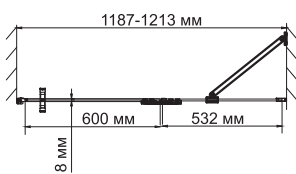

Aller 10H05R

Душевая дверь, распашная на петлях, правая

Габаритные размеры: 1200*2000 мм

Характеристики:

- Закаленное прозрачное стекло 8 мм;
- Покрытие стекла Easy Clean, Eco-shield (Германия);
- Распашной механизм на петлях из латуни;
- Анодированный алюминиевый профиль 46 мм;
- Ручки двери из сплава металлов;
- Регулирующий профиль до 13 мм;
- Силиконовый уплотнитель двери с магнитным замком;
- Силиконовые уплотнители.

В комплект входит:

- Набор быстрого монтажа.

Поддон в комплект не входит. Возможна установка как на поддон, так и непосредственно на пол.

Aller 10H06L

Душевой уголок, прямоугольник, с левой распашной дверью на петлях

Габаритные размеры: 1200*800*2000 мм

Характеристики:

- Закаленное прозрачное стекло 8 мм;
- Покрытие стекла Easy Clean, Eco-shield (Германия);
- Распашной механизм из латуни;
- Анодированный алюминиевый профиль 46 мм;
- Регулирующий профиль до 13 мм;
- Ручки двери из сплава металлов;
- Силиконовый уплотнитель двери с магнитным замком;
- Силиконовые уплотнители.