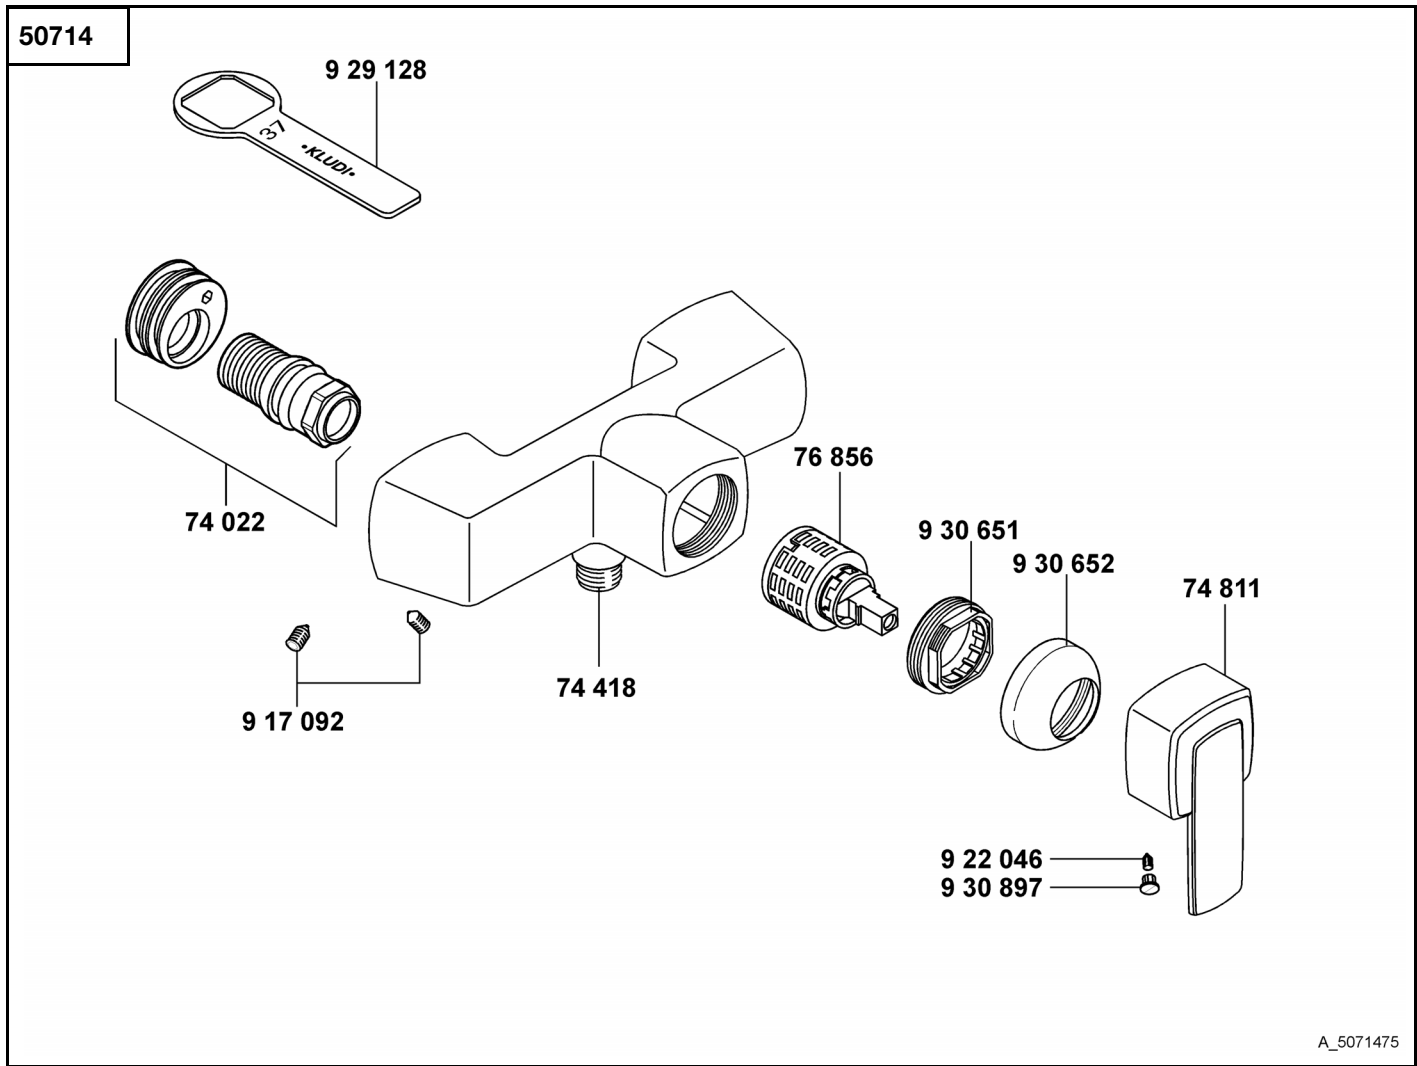

KLUDI Q-BEO

A_5071475

50714	Brause-Einhandmischer DN 15	single lever shower mixer DN 15	ééngreeps douchemengkraan 1/2"
74 022	Wandanschluss	wall connector	wandaansluiting
74 418	Brauseanschlussnippel	shower nipple	douche-aansluitnippel
74 811	Hebel, KLUDI Q-BEO	lever, KLUDI Q-BEO	hendel, KLUDI Q-BEO
76 856	Kartusche	cartridge	cartouche
917 092	Gewindestift	threading lathe	inbus schroef
922 046	Gewindestift	threading lathe	inbus schroef
929 128	Spannschraubenschlüssel SW 37	spanner SW 37	sleutel voor spanschroef SW 37
930 651	Spanschraube	screw	spanschroef
930 652	Abdeckkappe	cover cap	afdekkap
930 897	Markierungsstopfen	red/blue insert	markeringsstop