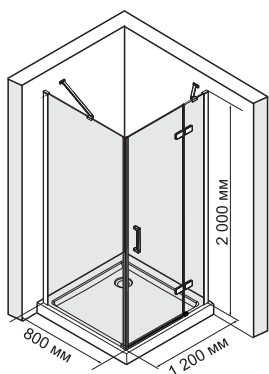

Aller 10H06RWHITE
 Душевой уголок, прямоугольник, с правой
 распашной дверью на петлях

Габаритные размеры: 1200*800*2000 мм

Характеристики:

- Закаленное прозрачное стекло 8 мм;
- Покрытие стекла Easy Clean, Eco-shield (Германия);
- Распашной механизм из латуни;
- Анодированный алюминиевый профиль 46 мм;
- Регулирующий профиль до 13 мм;
- Ручки двери из сплава металлов;
- Siliconовый уплотнитель двери с магнитным замком;
- Siliconовые уплотнители

В комплект входит:

- Набор быстрого монтажа.

Поддон в комплект не входит. Возможна установка как на поддон, так и непосредственно на пол.

Aller 10H07LWHITE
 Душевой уголок, прямоугольник, с левой
 распашной дверью на петлях

Габаритные размеры: 1200*900*2000 мм

Характеристики:

- Закаленное прозрачное стекло 8 мм;
- Покрытие стекла Easy Clean, Eco-shield (Германия);
- Распашной механизм из латуни;
- Анодированный алюминиевый профиль 46 мм;
- Регулирующий профиль до 13 мм;
- Ручки двери из сплава металлов;
- Siliconовый уплотнитель двери с магнитным замком;
- Siliconовые уплотнители.