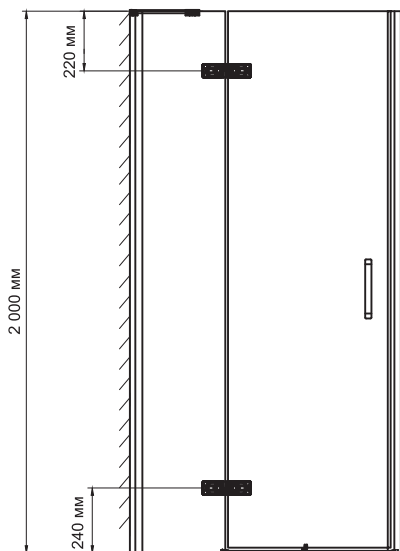

Aller 10H06RWHITE
 Душевой уголок, прямоугольник, с правой
 распашной дверью на петлях

Габаритные размеры: 1200*800*2000 мм

Характеристики:

- Закаленное прозрачное стекло 8 мм;
- Покрытие стекла Easy Clean, Eco-shield (Германия);
- Распашной механизм из латуни;
- Анодированный алюминиевый профиль 46 мм;
- Регулирующий профиль до 13 мм;
- Ручки двери из сплава металлов;
- Siliconовый уплотнитель двери с магнитным замком;
- Siliconовые уплотнители

В комплект входит:

- Набор быстрого монтажа.

Поддон в комплект не входит. Возможна установка как на поддон, так и непосредственно на пол.

Aller 10H07LWHITE
 Душевой уголок, прямоугольник, с левой
 распашной дверью на петлях

Габаритные размеры: 1200*900*2000 мм

Характеристики:

- Закаленное прозрачное стекло 8 мм;
- Покрытие стекла Easy Clean, Eco-shield (Германия);
- Распашной механизм из латуни;
- Анодированный алюминиевый профиль 46 мм;
- Регулирующий профиль до 13 мм;
- Ручки двери из сплава металлов;
- Siliconовый уплотнитель двери с магнитным замком;
- Siliconовые уплотнители.