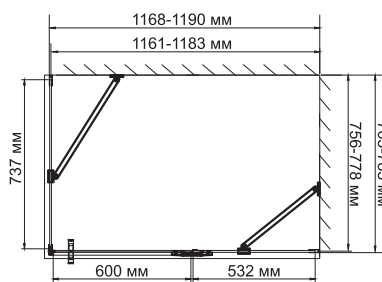

Aller 10H06RWHITE
 Душевой уголок, прямоугольник, с правой
 распашной дверью на петлях

Габаритные размеры: 1200*800*2000 мм

Характеристики:

- Закаленное прозрачное стекло 8 мм;
- Покрытие стекла Easy Clean, Eco-shield (Германия);
- Распашной механизм из латуни;
- Анодированный алюминиевый профиль 46 мм;
- Регулирующий профиль до 13 мм;
- Ручки двери из сплава металлов;
- Siliconовый уплотнитель двери с магнитным замком;
- Siliconовые уплотнители

В комплект входит:

- Набор быстрого монтажа.

Поддон в комплект не входит. Возможна установка как на поддон, так и непосредственно на пол.

Aller 10H07LWHITE
 Душевой уголок, прямоугольник, с левой
 распашной дверью на петлях

Габаритные размеры: 1200*900*2000 мм

Характеристики:

- Закаленное прозрачное стекло 8 мм;
- Покрытие стекла Easy Clean, Eco-shield (Германия);
- Распашной механизм из латуни;
- Анодированный алюминиевый профиль 46 мм;
- Регулирующий профиль до 13 мм;
- Ручки двери из сплава металлов;
- Siliconовый уплотнитель двери с магнитным замком;
- Siliconовые уплотнители.