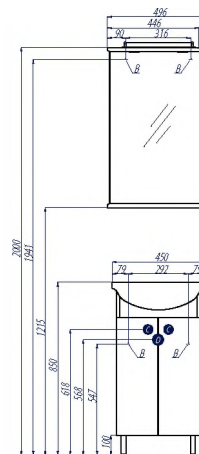

МИРА 45

Модель разработана для небольших ванных комнат и относится к классу экономичных изделий. Модели выполнены в классическом стиле: лаконичные формы, белый цвет, строгий дизайн.

Схема подключения:

- A – место подключения электрического провода
- B – место крепления навесов
- C – место для вывода труб водоснабжения
- D – место для вывода трубы канализации

НАИМЕНОВАНИЕ	ГАБАРИТЫ ш*в*г (мм)	ЦВЕТ/АТИКУЛ	КОМПЛЕКТАЦИЯ
Зеркало МИРА-47	496*817*120	белый 1A019802MR010	светильник галогеновый – 2, трансформатор – 1
Тумба-умывальник МИРА Н 45	410*820*299	белый 1A104401MR010	ножка – 2, навес – 2, полка – 1, ручка – 2; раковина АКВАНЬЮ 45 см (арт. 1.WH11.0.150)