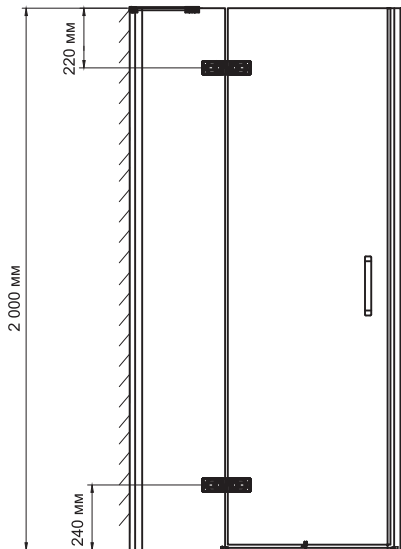

Aller 10H06R

Душевой уголок, прямоугольник, с правой распашной дверью на петлях

Габаритные размеры: 1200*800*2000 мм

Характеристики:

- Закаленное прозрачное стекло 8 мм;
- Покрытие стекла Easy Clean, Eco-shield (Германия);
- Распашной механизм из латуни;
- Анодированный алюминиевый профиль 46 мм;
- Регулирующий профиль до 13 мм;
- Ручки двери из сплава металлов;
- Siliconовый уплотнитель двери с магнитным замком;
- Siliconовые уплотнители

В комплект входит:

- Набор быстрого монтажа.

Поддон в комплект не входит. Возможна установка как на поддон, так и непосредственно на пол.

Aller 10H07L

Душевой уголок, прямоугольник, с левой распашной дверью на петлях

Габаритные размеры: 1200*900*2000 мм

Характеристики:

- Закаленное прозрачное стекло 8 мм;
- Покрытие стекла Easy Clean, Eco-shield (Германия);
- Распашной механизм из латуни;
- Анодированный алюминиевый профиль 46мм;
- Регулирующий профиль до 13 мм;
- Ручки двери из сплава металлов;
- Siliconовый уплотнитель двери с магнитным замком;
- Siliconовые уплотнители.