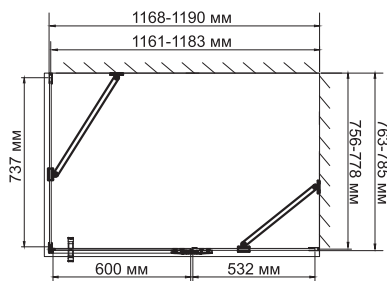

Aller 10H06R

Душевой уголок, прямоугольник, с правой распашной дверью на петлях

Габаритные размеры: 1200*800*2000 мм

Характеристики:

- Закаленное прозрачное стекло 8 мм;
- Покрытие стекла Easy Clean, Eco-shield (Германия);
- Распашной механизм из латуни;
- Анодированный алюминиевый профиль 46 мм;
- Регулирующий профиль до 13 мм;
- Ручки двери из сплава металлов;
- Siliconовый уплотнитель двери с магнитным замком;
- Siliconовые уплотнители

В комплект входит:

- Набор быстрого монтажа.

Поддон в комплект не входит. Возможна установка как на поддон, так и непосредственно на пол.

Aller 10H07L

Душевой уголок, прямоугольник, с левой распашной дверью на петлях

Габаритные размеры: 1200*900*2000 мм

Характеристики:

- Закаленное прозрачное стекло 8 мм;
- Покрытие стекла Easy Clean, Eco-shield (Германия);
- Распашной механизм из латуни;
- Анодированный алюминиевый профиль 46мм;
- Регулирующий профиль до 13 мм;
- Ручки двери из сплава металлов;
- Siliconовый уплотнитель двери с магнитным замком;
- Siliconовые уплотнители.