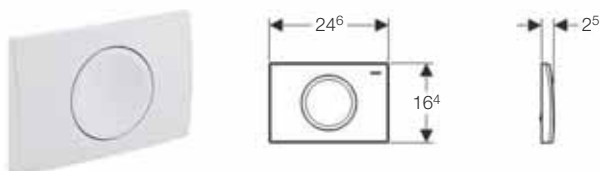

2.1.3 Для смывных бачков скрытого монтажа Delta

Обзор ассортимента: смывные клавиши серии Delta для смывных бачков скрытого монтажа Geberit

Геберит Россия, По состоянию: май 2017

		Delta21	Delta11	Delta50	Delta51	Delta15	Защитная крышка Delta
		→ стр. 68	→ стр. 67	→ стр. 68	→ стр. 68	→ стр. 67	→ стр. 68
Смывной бачок скрытого монтажа	109.100.00.1			✓			
Duofix	111.153.00.1			✓			
Duofix	458.120.11.1			✓			
Duofix	458.122.11.1			✓			
Duofix	458.122.21.1			✓			
Duofix	458.124.21.1			✓			
Duofix	457.570.00.1			✓			

✓ Совместимо

Смывная клавиша Geberit Delta11, смыв/стоп

Применение

- Для задействования смыва из смывного бачка скрытого монтажа Geberit Delta

Характеристики

- Фронтальная установка

Технические данные

Усилие привода	< 20 Н
Материал	Пластик

Объем поставки

- Монтажная рама
- Толкатель привода смыва
- Рычаг прерывания
- Крепежный элемент

Арт. №	Цвет	Поверхность
115.120.11.1	Белый «Alpine»	
115.120.21.1		Глянцевый хром
115.120.46.1		Матовый хром

Принадлежности

- Удлинительный комплект к смывным бачкам скрытого монтажа Geberit Delta и Geberit Tinline → стр. 69