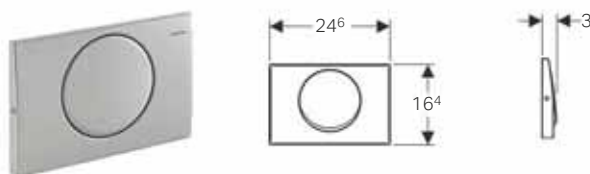

Смывная клавиша Geberit Delta15, смыв/стоп, с креплением на винтах

Применение

- Для задействования смыва из смывного бачка скрытого монтажа Geberit Delta

Характеристики

- Фронтальная установка

Технические данные

Усилие привода	< 20 Н
Материал	Нержавеющая сталь

Объем поставки

- Монтажная рама
- Толкатель привода смыва
- Рычаг прерывания
- Комплект винтов
- Крепежный элемент

Арт. №	Поверхность
115.101.00.1	Сталь нержавеющая матированная

Принадлежности

- Удлинительный комплект к смывным бачкам скрытого монтажа Geberit Delta и Geberit Tinline → стр. 69