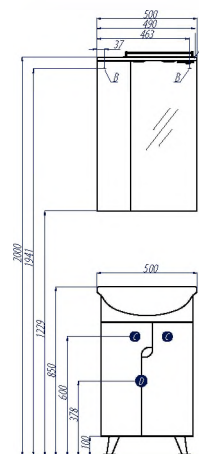

ПАНДА 50

Модель ПАНДА изготовлена в традиционном стиле. В то же время дизайнерской находкой является оригинальная форма дверей тумбы, которые, благодаря фрезеровке, можно открывать, не используя ручки – достаточно просунуть руку в отверстие между створками. Преимуществом тумбы являются ее небольшие габариты и регулируемые по высоте ножки.

Схема подключения:

- A – место подключения электрического провода
- B – место крепления навесов
- C – место для вывода труб водоснабжения
- D – место для вывода трубы канализации

НАИМЕНОВАНИЕ	ГАБАРИТЫ ш*в*г (мм)	ЦВЕТ/Артикул	КОМПЛЕКТАЦИЯ
Зеркало-шкаф ПАНДА 50 левое	500*798*172	белый 1A007402PD01L	светильник галогеновый – 2, трансформатор – 1, выключатель – 1, полка – 1, розетка – 1
Зеркало-шкаф ПАНДА 50 правое	500*798*172	белый 1A007402PD01R	светильник галогеновый – 2, трансформатор – 1, выключатель – 1, полка – 1, розетка – 1
Тумба-умывальник ПАНДА 50	460*820*279	белый 1A053701PD010	полка – 1, ножка – 4; раковина АКВАТОП 50 см (арт. 1.WH11.0.171)

Благодаря отсутствию ручки тумбу можно установить даже в очень узкое пространство