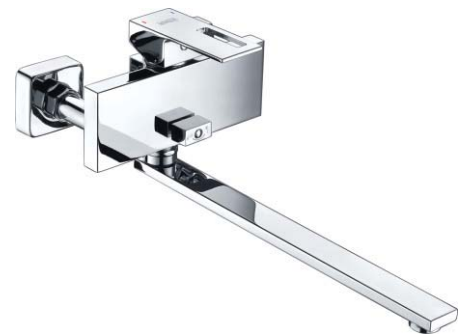

**Alme 1501****Смеситель для ванны с коротким изливом****Характеристики:**

- Керамический картридж 35 мм, Sedal (Испания);
- Встроенный аэратор Neoperl CASCADE (Германия) - силикон для равномерного распределения струи;
- Хромоникелевое покрытие;
- Керамический поворотный переключатель на душ.

**В комплект к смесителю входит:**

- Набор для монтажа.

**Alme 1502L****Смеситель для ванны с длинным изливом****Характеристики:**

- Керамический картридж 35 мм, Sedal (Испания);
- Встроенный аэратор Neoperl CASCADE (Германия) - силикон для равномерного распределения струи;
- Хромоникелевое покрытие;
- Керамический поворотный переключатель на душ.

**В комплект к смесителю входит:**

- Набор для монтажа.

**Alme 1503****Смеситель для умывальника****Характеристики:**

- Керамический картридж 35 мм, Sedal (Испания);
- Встроенный аэратор Neoperl CASCADE (Германия) - силикон для равномерного распределения струи;
- Хромоникелевое покрытие.

**В комплект к смесителю входит:**

- Гибкая подводка Sedal (Испания) резьба G1/2, длина 40 см;
- Набор для монтажа.

**Alme 1507****Смеситель для кухни с поворотным изливом****Характеристики:**

- Керамический картридж 35 мм, Sedal (Испания);
- Встроенный аэратор Neoperl CASCADE (Германия) - силикон для равномерного распределения струи;
- Хромоникелевое покрытие.