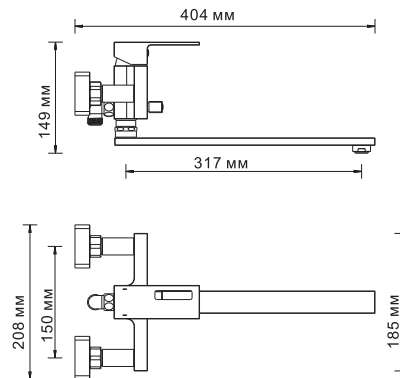

**Alme 1501****Смеситель для ванны с коротким изливом****Характеристики:**

- Керамический картридж 35 мм, Sedal (Испания);
- Встроенный аэратор Neoperl CASCADE (Германия) - силикон для равномерного распределения струи;
- Хромоникелевое покрытие;
- Керамический поворотный переключатель на душ.

**В комплект к смесителю входит:**

- Набор для монтажа.

**Alme 1502L****Смеситель для ванны с длинным изливом****Характеристики:**

- Керамический картридж 35 мм, Sedal (Испания);
- Встроенный аэратор Neoperl CASCADE (Германия) - силикон для равномерного распределения струи;
- Хромоникелевое покрытие;
- Керамический поворотный переключатель на душ.

**В комплект к смесителю входит:**

- Набор для монтажа.

**Alme 1503****Смеситель для умывальника****Характеристики:**

- Керамический картридж 35 мм, Sedal (Испания);
- Встроенный аэратор Neoperl CASCADE (Германия) - силикон для равномерного распределения струи;
- Хромоникелевое покрытие.

**В комплект к смесителю входит:**

- Гибкая подводка Sedal (Испания) резьба G1/2, длина 40 см;
- Набор для монтажа.