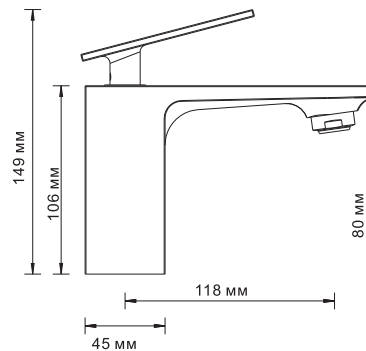

**В комплект к смесителю входит:**

- Набор для монтажа.

**Alme 1502L****Смеситель для ванны с длинным изливом****Характеристики:**

- Керамический картридж 35 мм, Sedal (Испания);
- Встроенный аэратор Neoperl CASCADE (Германия) - силикон для равномерного распределения струи;
- Хромоникелевое покрытие;
- Керамический поворотный переключатель на душ.

**В комплект к смесителю входит:**

- Набор для монтажа.

**Alme 1503****Смеситель для умывальника****Характеристики:**

- Керамический картридж 35 мм, Sedal (Испания);
- Встроенный аэратор Neoperl CASCADE (Германия) - силикон для равномерного распределения струи;
- Хромоникелевое покрытие.

**В комплект к смесителю входит:**

- Гибкая подводка Sedal (Испания) резьба G1/2, длина 40 см;
- Набор для монтажа.

**Alme 1507****Смеситель для кухни с поворотным изливом****Характеристики:**

- Керамический картридж 35 мм, Sedal (Испания);
- Встроенный аэратор Neoperl CASCADE (Германия) - силикон для равномерного распределения струи;
- Хромоникелевое покрытие.

**В комплект к смесителю входит:**

- Гибкая подводка Sedal (Испания) резьба G1/2, длина 40 см;
- Набор для монтажа.