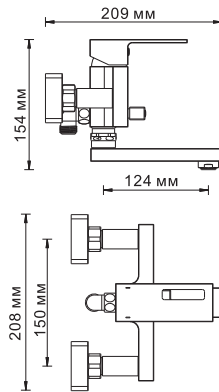

**Alme 1501****Смеситель для ванны с коротким изливом****Характеристики:**

- Керамический картридж 35 мм, Sedal (Испания);
- Встроенный аэратор Neoperl CASCADE (Германия) - силикон для равномерного распределения струи;
- Хромоникелевое покрытие;
- Керамический поворотный переключатель на душ.

**В комплект к смесителю входит:**

- Набор для монтажа.

**Alme 1502L****Смеситель для ванны с длинным изливом****Характеристики:**

- Керамический картридж 35 мм, Sedal (Испания);
- Встроенный аэратор Neoperl CASCADE (Германия) - силикон для равномерного распределения струи;
- Хромоникелевое покрытие;
- Керамический поворотный переключатель на душ.

**В комплект к смесителю входит:**

- Гибкая подводка Sedal (Испания) резьба G1/2, длина 40 см;
- Набор для монтажа.

**Alme 1507****Смеситель для кухни с поворотным изливом****Характеристики:**

- Керамический картридж 35 мм, Sedal (Испания);
- Встроенный аэратор Neoperl CASCADE (Германия) - силикон для равномерного распределения струи;
- Хромоникелевое покрытие.

**В комплект к смесителю входит:**

- Гибкая подводка Sedal (Испания) резьба G1/2, длина 40 см;
- Набор для монтажа.