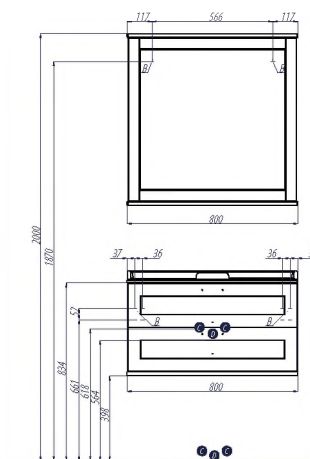

Ясень черный

Дуб белый

Схема подключения:

- А – место подключения электрического провода
- В – место крепления навесов
- С – место для вывода труб водоснабжения
- Д – место для вывода трубы канализации

На данной модели тумбы-умывальника дополнительно предусмотрено нижнее подключение труб водоснабжения и канализации.

НАИМЕНОВАНИЕ	ГАБАРИТЫ ш*В*г (мм)	ЦВЕТ/АТИКУЛ	ЦВЕТ/АТИКУЛ	ЦВЕТ/АТИКУЛ	КОМПЛЕКТАЦИЯ
Зеркало ЛЕОН 80	800*803*119	дуб бежевый 1A186402LBPRO	дуб белый 1A186402LBPSO	ясень черный 1A186402LBPTO	скрытые навесы – 2; полка -1
Тумба-умывальник ЛЕОН 80	800*436*447	дуб бежевый 1A186301LBPRO	дуб белый 1A186301LBPSO	ясень черный 1A186301LBPTO	усиленный кронштейн для подвески – 2; ящик с плавным закрытием – 2; ручка-2 Раковина Фабиа 800 белая (арт. 1A708031FB010)
Шкаф-колонна ЛЕОН	312*1602*325	дуб бежевый 1A186503LBPRO	дуб белый 1A186503LBPSO	ясень черный 1A186503LBPTO	скрытые навесы – 2; петли со встроенным доводчиком – 5; ручка - 2; корзина - 1