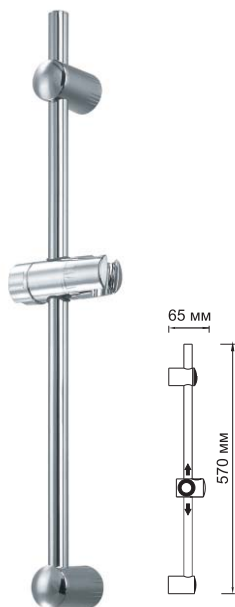

**A012**  
Стойка для душа 57 см,  
покрытие «матовый хром»

В комплект входит:  
- Держатель лейки поворотный;  
- Набор для крепежа.

**A007**  
Стойка для душа 57 см,  
покрытие хром

В комплект входит:  
- Держатель лейки поворотный;  
- Набор для крепежа.

**A049**  
Стойка для душа 57 см,  
покрытие «темная бронза»

В комплект входит:  
- Держатель лейки поворотный;  
- Набор для крепежа.

**A006**  
Душевой комплект 68 см  
покрытие хром

В комплект входит:  
- Стойка для душа;  
- Держатель лейки поворотный;  
- Мыльница пластиковая,  
прозрачная;  
- Набор для крепежа.

**A044**  
Душевой комплект 83,5 см,  
покрытие хром

В комплект входит:  
- Стойка для душа;  
- Шланг металлический 1,5 м;  
- Лейка 3-функциональная  
с системой защиты  
от известковых отложений;  
- Набор для крепежа.

**A037**  
Стойка для душа 79 см,  
покрытие хром

В комплект входит:  
- Регулируемый держатель лейки;  
- Набор для крепежа.

**A048**  
Стойка для душа 79 см,  
покрытие «светлая бронза»

В комплект входит:  
- Регулируемый держатель лейки;  
- Набор для крепежа.