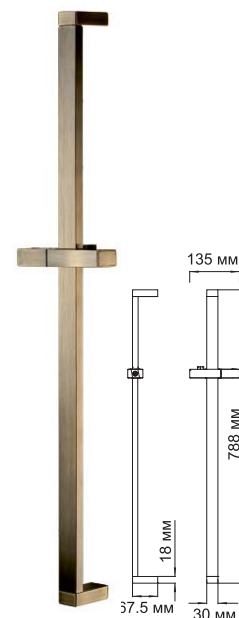

**A012**  
Стойка для душа 57 см,  
покрытие «матовый хром»

В комплект входит:  
- Держатель лейки поворотный;  
- Набор для крепежа.

**A007**  
Стойка для душа 57 см,  
покрытие хром

В комплект входит:  
- Держатель лейки поворотный;  
- Набор для крепежа.

**A049**  
Стойка для душа 57 см,  
покрытие «темная бронза»

В комплект входит:  
- Держатель лейки поворотный;  
- Набор для крепежа.

**A006**  
Душевой комплект 68 см  
покрытие хром

В комплект входит:  
- Стойка для душа;  
- Держатель лейки поворотный;  
- Мыльница пластиковая,  
прозрачная;  
- Набор для крепежа.

**A044**  
Душевой комплект 83,5 см,  
покрытие хром

В комплект входит:  
- Стойка для душа;  
- Шланг металлический 1,5 м;  
- Лейка 3-функциональная  
с системой защиты  
от известковых отложений;  
- Набор для крепежа.

**A037**  
Стойка для душа 79 см,  
покрытие хром

В комплект входит:  
- Регулируемый держатель лейки;  
- Набор для крепежа.

**A048**  
Стойка для душа 79 см,  
покрытие «светлая бронза»

В комплект входит:  
- Регулируемый держатель лейки;  
- Набор для крепежа.