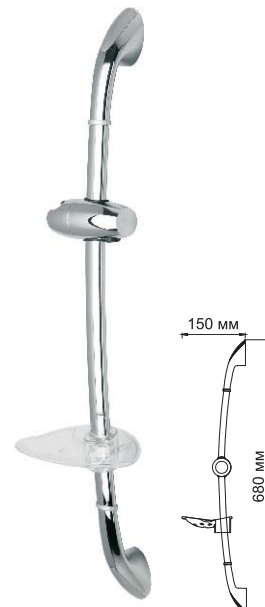

**A012**  
Стойка для душа 57 см,  
покрытие «матовый хром»

В комплект входит:  
- Держатель лейки поворотный;  
- Набор для крепежа.

**A007**  
Стойка для душа 57 см,  
покрытие хром

В комплект входит:  
- Держатель лейки поворотный;  
- Набор для крепежа.

**A049**  
Стойка для душа 57 см,  
покрытие «темная бронза»

В комплект входит:  
- Держатель лейки поворотный;  
- Набор для крепежа.

**A006**  
Душевой комплект 68 см  
покрытие хром

В комплект входит:  
- Стойка для душа;  
- Держатель лейки поворотный;  
- Мыльница пластиковая,  
прозрачная;  
- Набор для крепежа.

**A044**  
Душевой комплект 83,5 см,  
покрытие хром

В комплект входит:  
- Стойка для душа;  
- Шланг металлический 1,5 м;  
- Лейка 3-функциональная  
с системой защиты  
от известковых отложений;  
- Набор для крепежа.

**A037**  
Стойка для душа 79 см,  
покрытие хром

В комплект входит:  
- Регулируемый держатель лейки;  
- Набор для крепежа.

**A048**  
Стойка для душа 79 см,  
покрытие «светлая бронза»

В комплект входит:  
- Регулируемый держатель лейки;  
- Набор для крепежа.