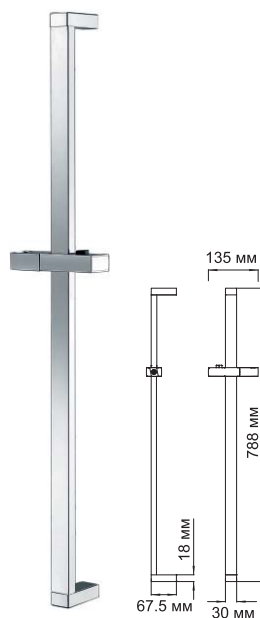

**A012**  
Стойка для душа 57 см,  
покрытие «матовый хром»

В комплект входит:  
- Держатель лейки поворотный;  
- Набор для крепежа.

**A007**  
Стойка для душа 57 см,  
покрытие хром

В комплект входит:  
- Держатель лейки поворотный;  
- Набор для крепежа.

**A049**  
Стойка для душа 57 см,  
покрытие «темная бронза»

В комплект входит:  
- Держатель лейки поворотный;  
- Набор для крепежа.

**A006**  
Душевой комплект 68 см  
покрытие хром

В комплект входит:  
- Стойка для душа;  
- Держатель лейки поворотный;  
- Мыльница пластиковая,  
прозрачная;  
- Набор для крепежа.

**A044**  
Душевой комплект 83,5 см,  
покрытие хром

В комплект входит:  
- Стойка для душа;  
- Шланг металлический 1,5 м;  
- Лейка 3-функциональная  
с системой защиты  
от известковых отложений;  
- Набор для крепежа.

**A037**  
Стойка для душа 79 см,  
покрытие хром

В комплект входит:  
- Регулируемый держатель лейки;  
- Набор для крепежа.

**A048**  
Стойка для душа 79 см,  
покрытие «светлая бронза»

В комплект входит:  
- Регулируемый держатель лейки;  
- Набор для крепежа.