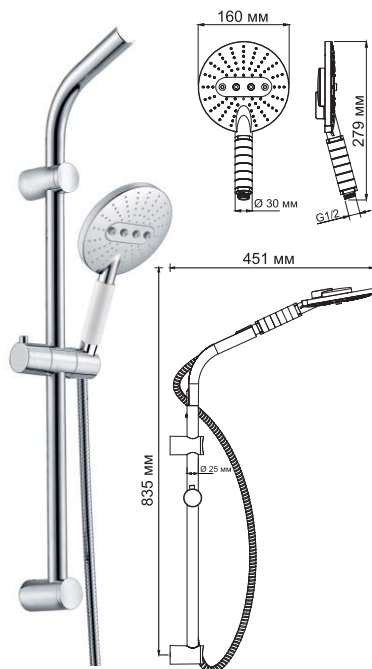

**A012**  
Стойка для душа 57 см,  
покрытие «матовый хром»

В комплект входит:  
- Держатель лейки поворотный;  
- Набор для крепежа.

**A007**  
Стойка для душа 57 см,  
покрытие хром

В комплект входит:  
- Держатель лейки поворотный;  
- Набор для крепежа.

**A049**  
Стойка для душа 57 см,  
покрытие «темная бронза»

В комплект входит:  
- Держатель лейки поворотный;  
- Набор для крепежа.

**A006**  
Душевой комплект 68 см  
покрытие хром

В комплект входит:  
- Стойка для душа;  
- Держатель лейки поворотный;  
- Мыльница пластиковая,  
прозрачная;  
- Набор для крепежа.

**A044**  
Душевой комплект 83,5 см,  
покрытие хром

В комплект входит:  
- Стойка для душа;  
- Шланг металлический 1,5 м;  
- Лейка 3-функциональная  
с системой защиты  
от известковых отложений;  
- Набор для крепежа.

**A037**  
Стойка для душа 79 см,  
покрытие хром

В комплект входит:  
- Регулируемый держатель лейки;  
- Набор для крепежа.

**A048**  
Стойка для душа 79 см,  
покрытие «светлая бронза»

В комплект входит:  
- Регулируемый держатель лейки;  
- Набор для крепежа.