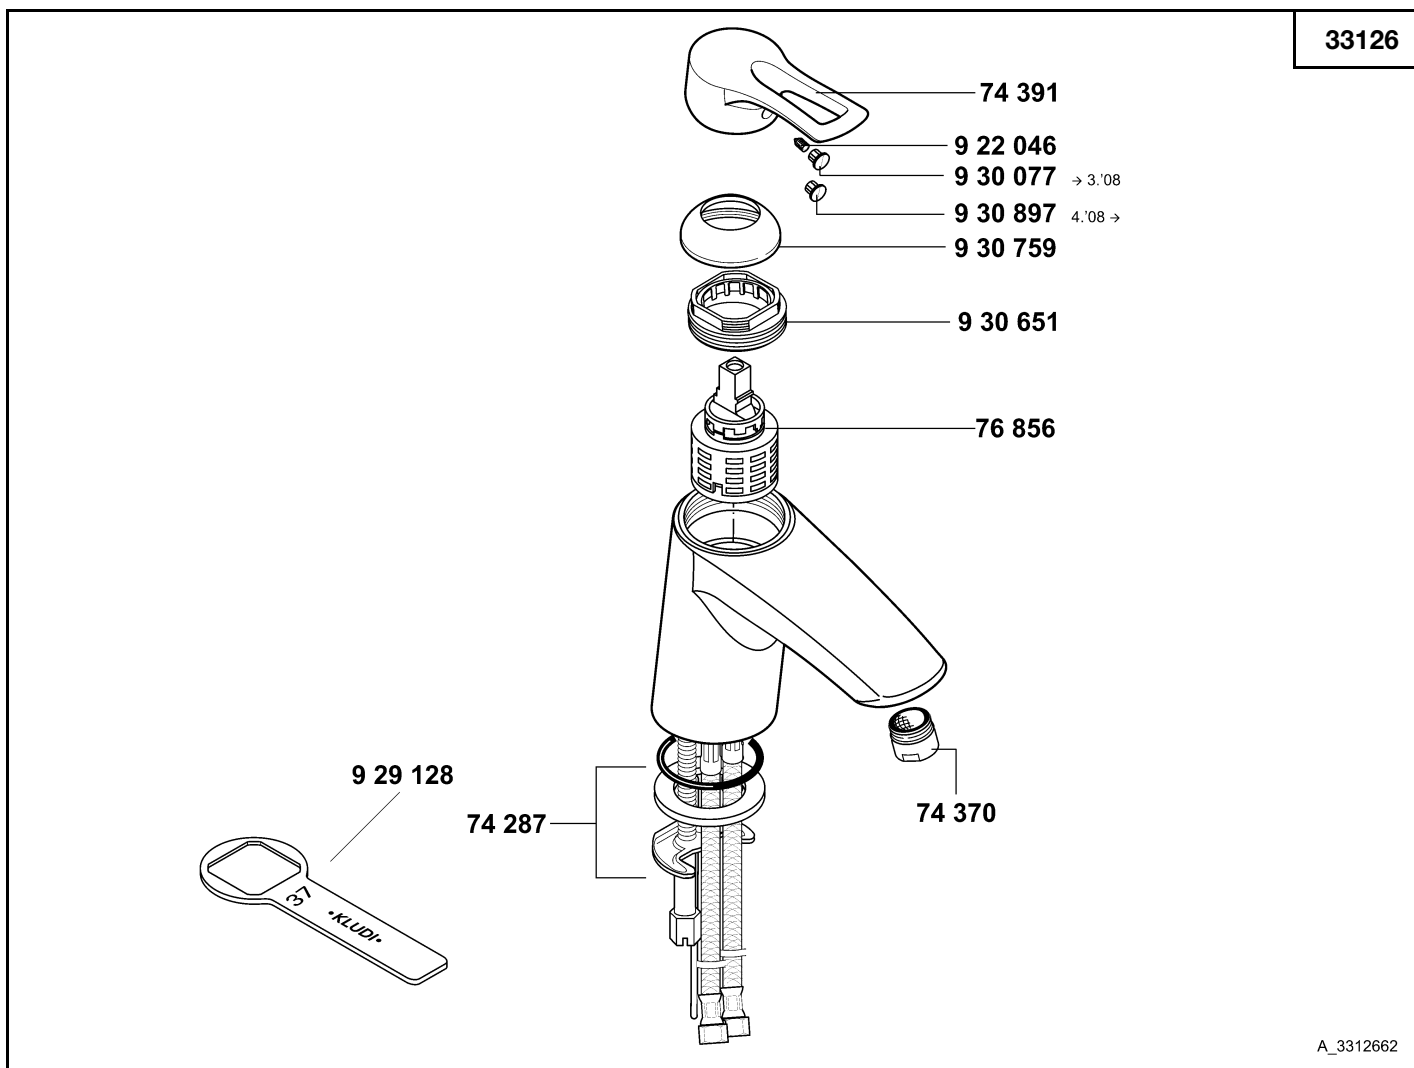

33126

A_3312662

33126	Waschtisch-Einhandmischer DN 10	single lever basin mixer DN 10	ééngreeps wastafelmengkraan 3/8"
74 287	Befestigungssatz	assembling set	bevestigingsset
74 370	s-pointer Luftsprudler M 24 x 1	s-pointer aerator M 24 x 1	s-pointer perlator M 24 x 1
74 391	Hebel, KLUDI MX	lever, KLUDI MX	hendel, KLUDI MX
76 856	Kartusche	cartridge	cartouche
922 046	Gewindestift	threading lathe	inbus schroef
929 128	Spannschraubenschlüssel	spanner	sleutel voor spanschroef
930 077	Markierungsstopfen	red/blue insert	markeringsstop
930 651	Spannschraube	screw	spanschroef
930 759	Abdeckkappe	cover cap	afdekkap
930 897	Markierungsstopfen	red/blue insert	markeringsstop