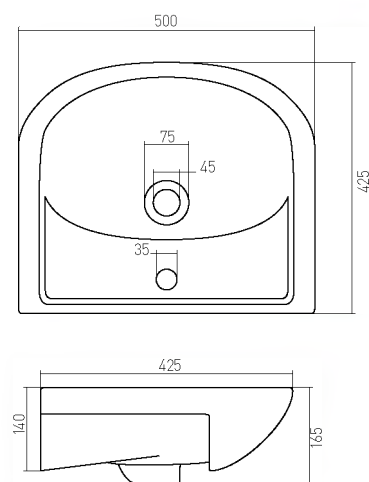

АКВАНЬЮ 45 см

глубина чаши 110

белый 1WH110150

АКВАТОП 50 см

глубина чаши 115

белый 1WH110171

АКВАРЕЛЬ 60 см

глубина чаши 120

белый 1WH110195