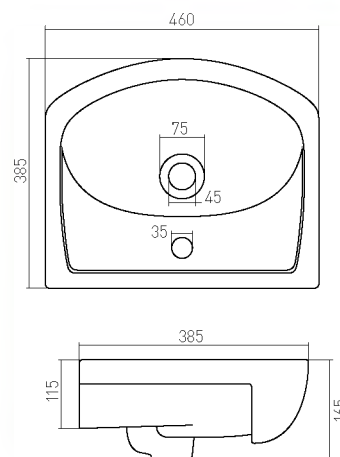

АКВАНЬЮ 45 см

глубина чаши 110

белый 1WH110150

АКВАТОП 50 см

глубина чаши 115

белый 1WH110171

АКВАРЕЛЬ 60 см

глубина чаши 120

белый 1WH110195